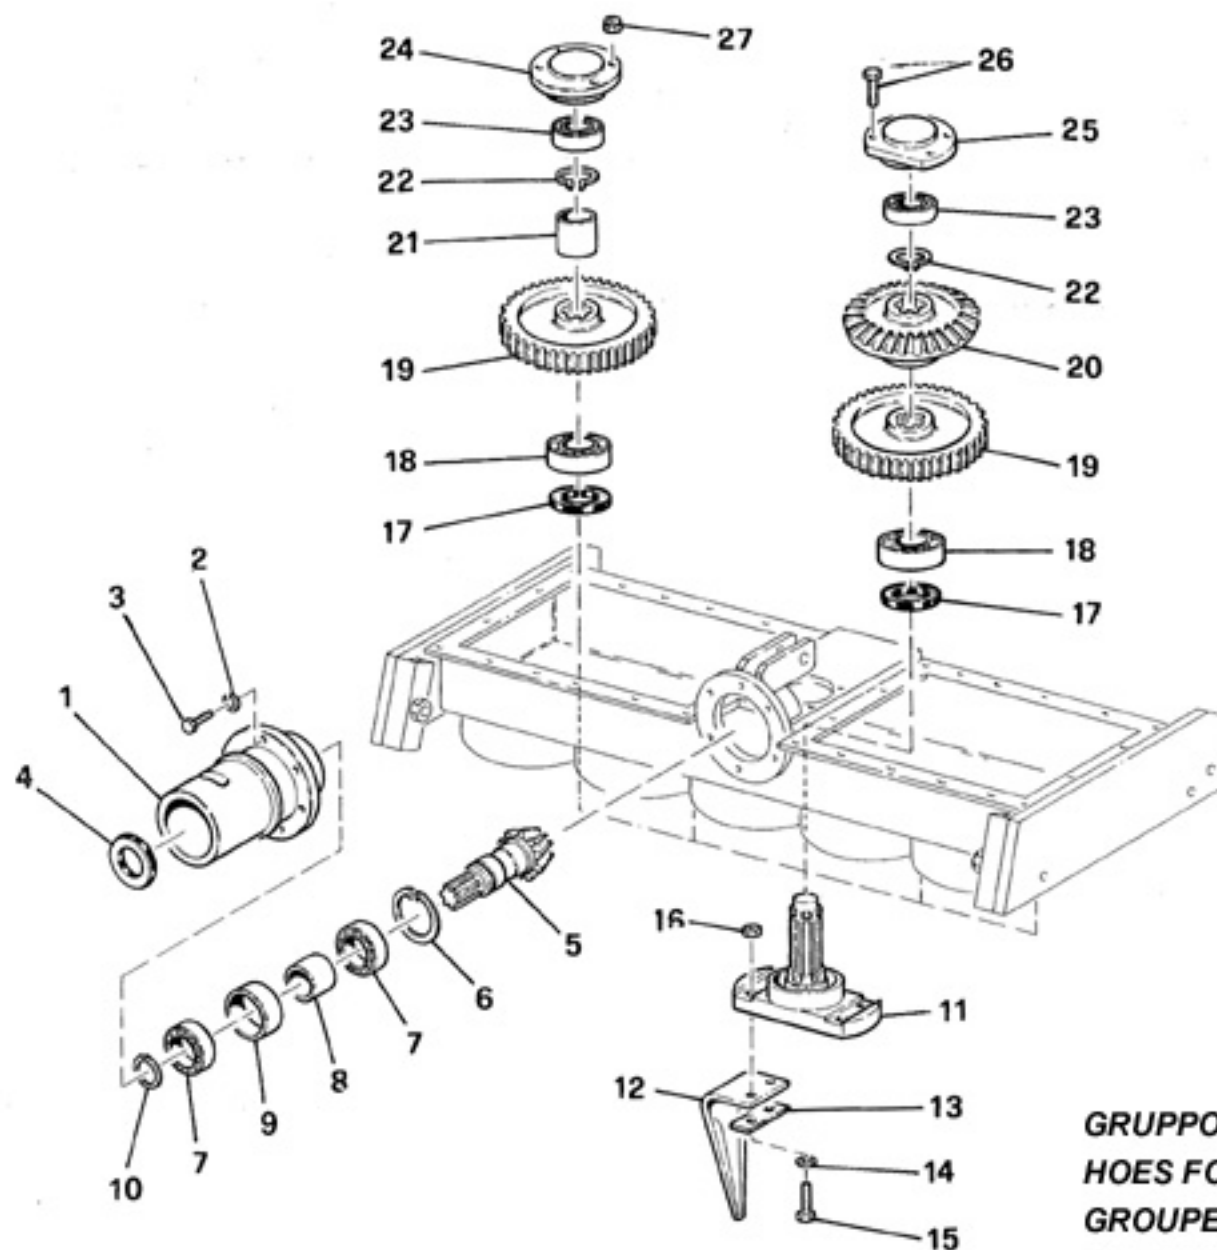

MTL
50 - 75 - 100

The logo consists of the letters 'R2' in a bold, sans-serif font, enclosed within a stylized oval shape that has a slight 3D effect.

GRUPPO FLANGIATURA
FLANGE ASSEMBLY
GROUPE BRIDAGE
FLANSCHAGGREGAT
GRUPO BRIDA

MTL 50 - 75 - 100

R2

MTL 50 - 75 - 100

GRUPPO FORCELLE PORTA ZAPPE
HOES FORK GROUP
GROUPE FOURCHES PORTE-HOUES
GRUPPE ZINKENHALTERGABELN
GRUPO HORQUILLAS PORTA-AZADAS

R2

**GRUPPO VASCA
BIN ASSEMBLY
GROUPE CUVE
WANNENAGGREGAT
GRUPO RECIPIENTE**